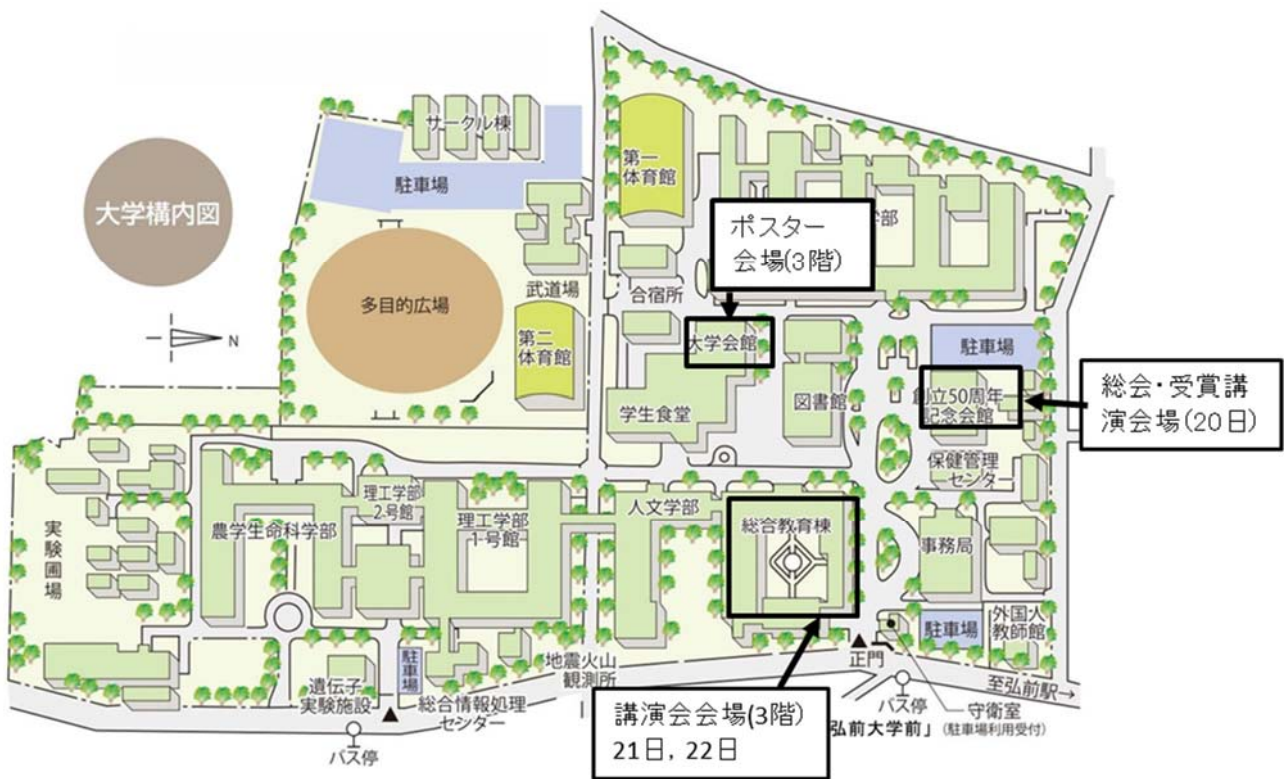

# 会場へのアクセス

## 【自家用車】

大学内には来賓用の駐車スペースがありますが、駐車できる台数に限りがあります。お車でお越しの方は事前に大会運営委員会（[sugi@hiroskai-u.ac.jp](mailto:sugi@hiroskai-u.ac.jp)）までご連絡下さい。

バス時刻表（網掛けは祝日運休）

# 会場マップ（弘前大学文京キャンパス）

（ポスター会場は講演会場正面の大学会館 3F です）

# 講演会場マップ 大学正門左側建物（総合教育棟）3階

正門

入口